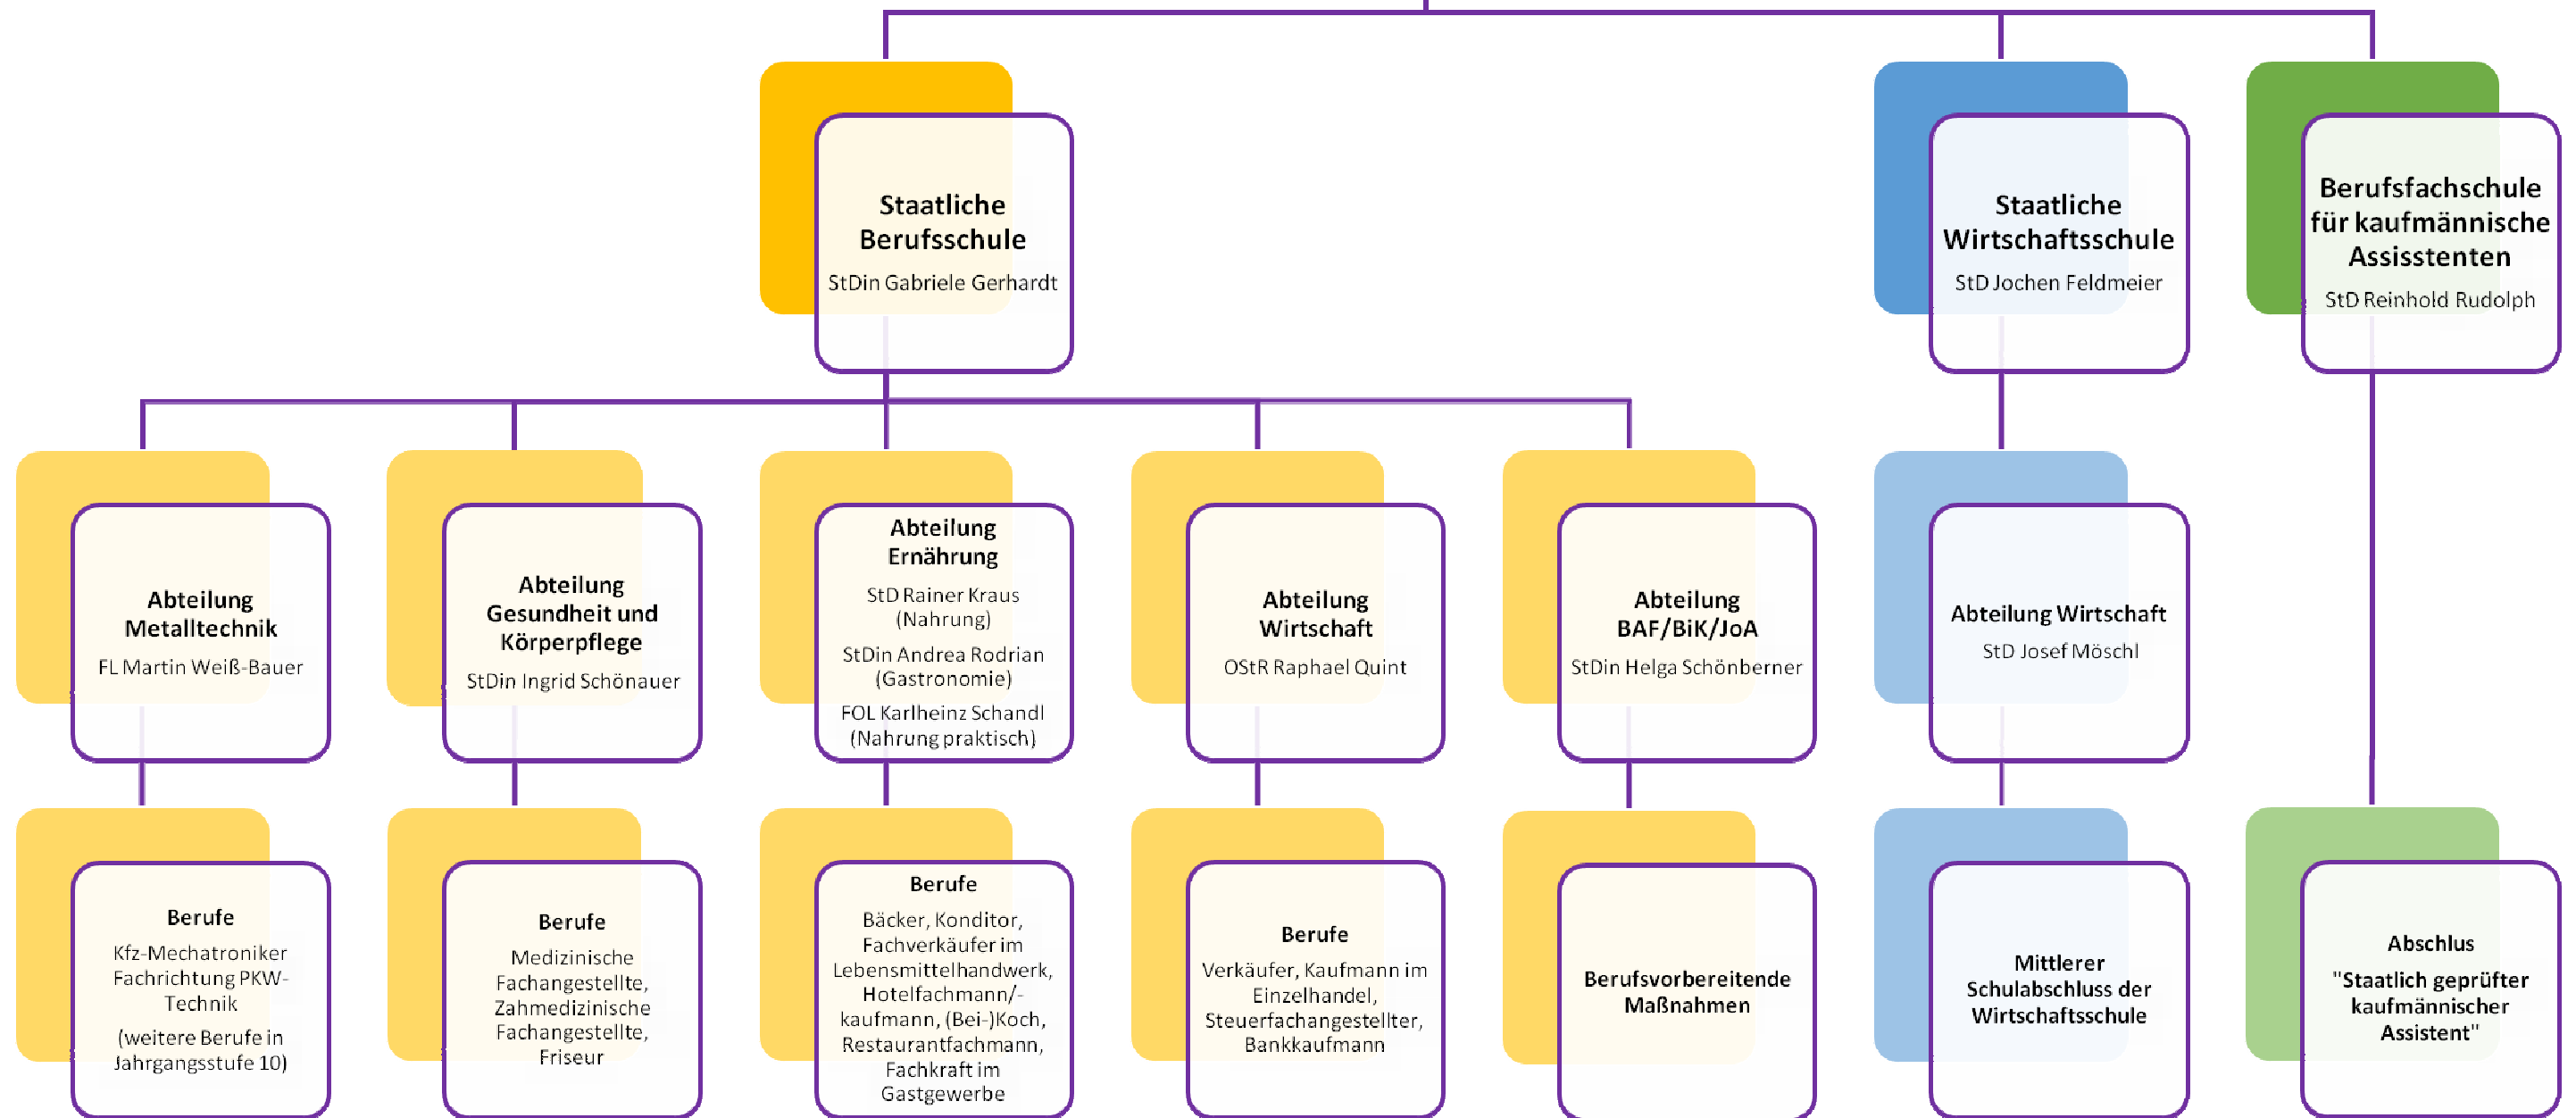

Berufliches Schulzentrum Garmisch-Partenkirchen

Schulleitungsteam

Schulleiter: OStD Johannes Klucker

Stellv. Schulleitung: StDin Gabriele Gerhardt, StD Jochen Feldmeier, StD Reinhold Rudolph

Mitarbeiter der Schulleitung: StDin Sabine Lohmüller, StDin Helga Schönberner

Schulartübergreifende Aufgaben und Funktionen am Beruflichen Schulzentrum Garmisch-Partenkirchen

Sekretariat: Iris Kliesch, Martina Hauck, Andrea Klein

Hausmeister: Georg Sand, Michael Pilgram, Johann Witting,

Qualitätsmanagement an beruflichen Schulen : OStD Johannes Klucker, StDin Sabine Lohmüller, OStRin Sigrid Enders, OStR Franz Filser, OStRin Susanne Meyer-Keusch, OStR Stefan Schmitz, StR Fabian Riesch, StR Andreas Ulrich